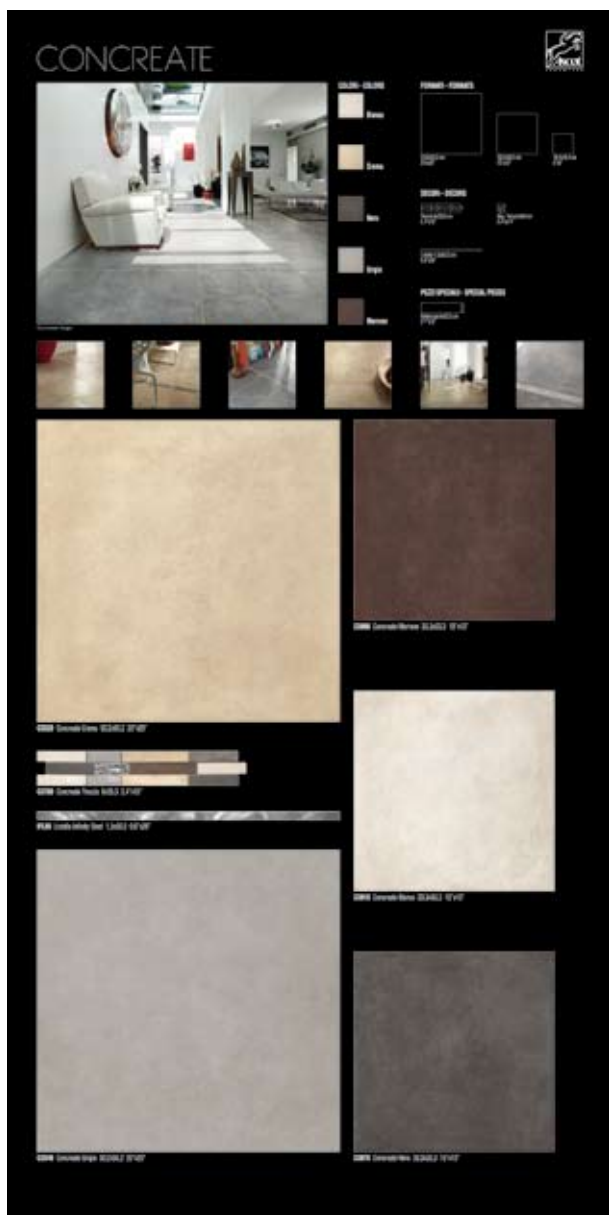

# CONCRETE

pannelli sinottici - synoptic panels - panneaux synoptiques - synoptische tafeln

08P12SCO

LARGHEZZA: 100,5 cm  
LUNGHEZZA: 201 cm

UTILIZZABILI PER suitable for - approprié à - geeignet für

ESPOSITORE  
CORNER