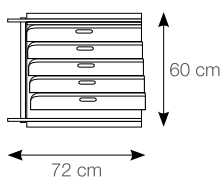

EASY LIFE

pannelli sinottici - synoptic panels - panneaux synoptiques - synoptische tafeln

08P12SEA17

08P12SEA1

LARGHEZZA: 100,5 cm
LUNGHEZZA: 201 cm

UTILIZZABILI PER suitable for - approprié à - geeignet für

ESPOSITORE
CORNER

ESPOSITORE
ALICE

ESTER 11
ESTER 14

EASY LIFE

pannelli - panels - panneaux - tafeln

49,6x49,6

WHITE rett/lapp

50,2x50,2

CREAM

49,6x49,6
Listello Easy Life

MOKA rett/lapp

33,3x33,3

SAGE

33,3x33,3

BLACK

EASY LIFE

espositori - display system - systèmes d'exposition - ausstellungssysteme

08ESPEAS

LARGHEZZA: 72 cm
LUNGHEZZA: 60 cm
ALTEZZA: 162 cm
PANNELLI: n°5

EASY LIFE

pannelli - panels - panneaux - tafeln

33,3x33,3

WHITE