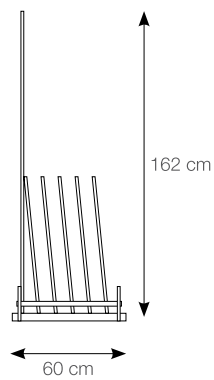

EASY LIFE

pannelli sinottici - synoptic panels - panneaux synoptiques - synoptische tafeln

08P12SEA17

08P12SEA1

LARGHEZZA: 100,5 cm
LUNGHEZZA: 201 cm

UTILIZZABILI PER suitable for - approprié à - geeignet für

ESPOSITORE
CORNER

ESPOSITORE
ALICE

ESTER 11
ESTER 14

EASY LIFE

pannelli - panels - panneaux - tafeln

49,6x49,6

WHITE rett/lapp

50,2x50,2

CREAM

49,6x49,6
Listello Easy Life

MOKA rett/lapp

33,3x33,3

SAGE

33,3x33,3

BLACK

EASY LIFE

espositori - display system - systèmes d'exposition - ausstellungssysteme

08ESPEAS

LARGHEZZA: 72 cm
LUNGHEZZA: 60 cm
ALTEZZA: 162 cm
PANNELLI: n°5

EASY LIFE

pannelli - panels - panneaux - tafeln

33,3x33,3

WHITE