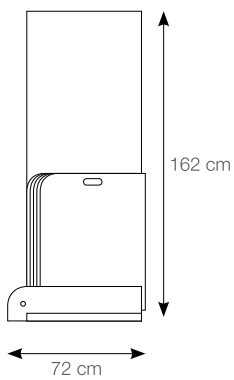

EASY LIFE

pannelli sinottici - synoptic panels - panneaux synoptiques - synoptische tafeln

08P12SEA17

08P12SEA1

LARGHEZZA: 100,5 cm
LUNGHEZZA: 201 cm

UTILIZZABILI PER suitable for - approprié à - geeignet für

ESPOSITORE
CORNER

ESPOSITORE
ALICE

ESTER 11
ESTER 14

EASY LIFE

pannelli - panels - panneaux - tafeln

49,6x49,6

WHITE rett/lapp

50,2x50,2

CREAM

49,6x49,6
Listello Easy Life

MOKA rett/lapp

33,3x33,3

SAGE

33,3x33,3

BLACK

EASY LIFE

espositori - display system - systèmes d'exposition - ausstellungssysteme

08ESPEAS

LARGHEZZA: 72 cm
LUNGHEZZA: 60 cm
ALTEZZA: 162 cm
PANNELLI: n°5

EASY LIFE

pannelli - panels - panneaux - tafeln

33,3x33,3

WHITE