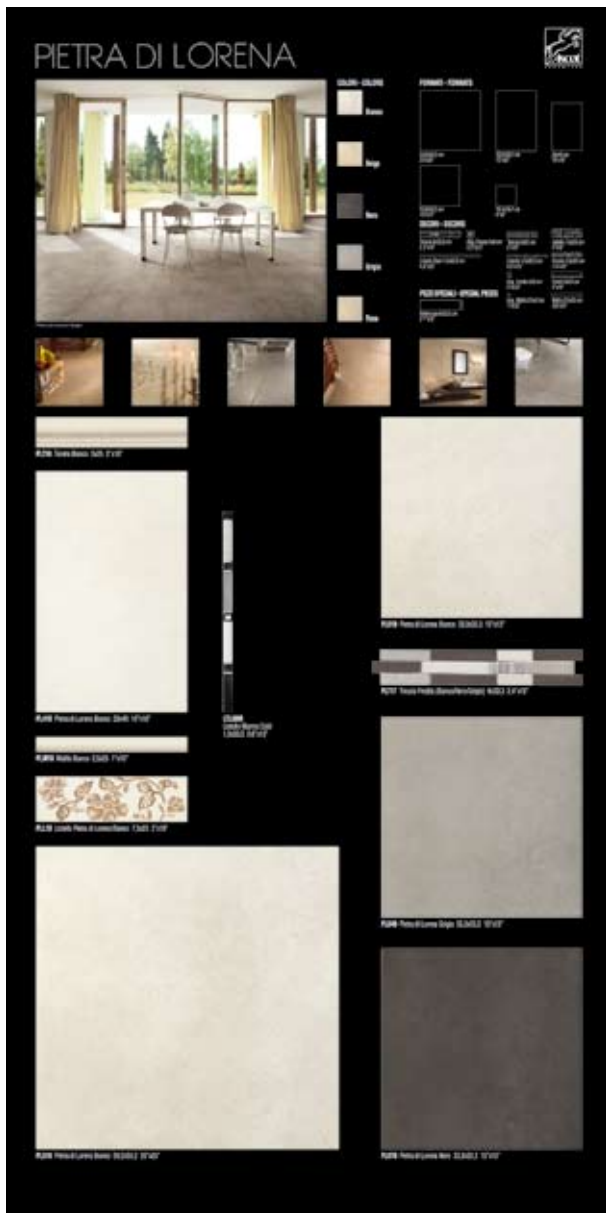

PIETRA DI LORENA

pannelli sinottici - synoptic panels - panneaux synoptiques - synoptische tafeln

08P125PL4

08P125PL2

LARGHEZZA: 100,5 cm
LUNGHEZZA: 201 cm

UTILIZZABILI PER suitable for - approprié à - geeignet für

ESPOSITORE
CORNER

ESPOSITORE
ALICE

ESTER 11
ESTER 14

matita metallica
cornice beige

beige

matita metallica

beige

08PRPL20