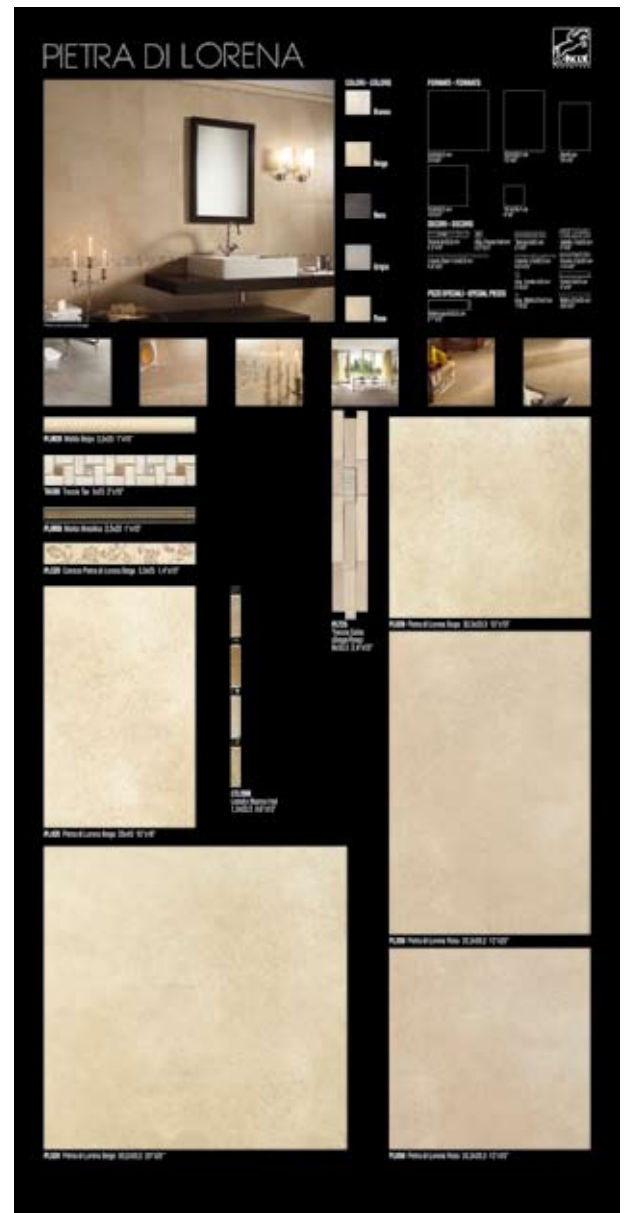

PIETRA DI LORENA

pannelli sinottici - synoptic panels - panneaux synoptiques - synoptische tafeln

08P125PL4

08P125PL2

LARGHEZZA: 100,5 cm
LUNGHEZZA: 201 cm

UTILIZZABILI PER suitable for - approprié à - geeignet für

ESPOSITORE
CORNER

ESPOSITORE
ALICE

ESTER 11
ESTER 14

matita metallica
cornice beige

beige

matita metallica

beige

08PRPL20