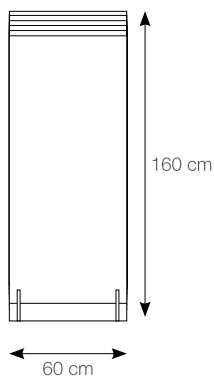

ABSOLUTE

pannelli sinottici - synoptic panels - panneaux synoptiques - synoptische tafeln

08P12SAB2

08P12SAB1

LARGHEZZA: 100,5 cm
LUNGHEZZA: 201 cm

UTILIZZABILI PER suitable for - approprié à - geeignet für

**WHITE
CORAL**

25x50,2 white
25x50,2 cream wave
listello cream wave
matita cream matt.

**WHITE
CREAM**

ABSOLUTE

espositori - display system - systèmes d'exposition - ausstellungssysteme

08ESPABS

LARGHEZZA: 60 cm
LUNGHEZZA: 68 cm
ALTEZZA: 160 cm
PANNELLI: n°6