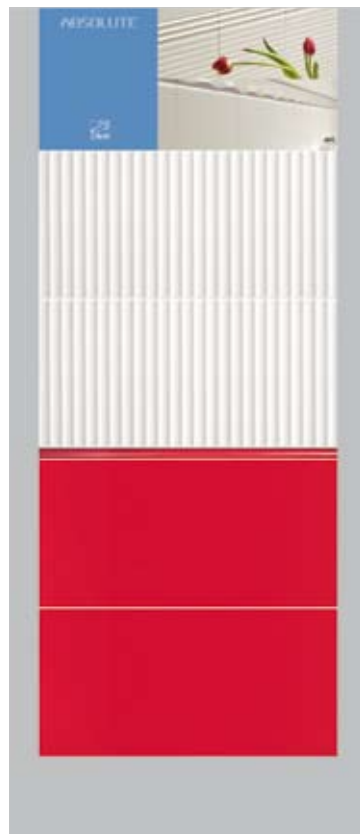

25x50,2 coral
25x50,2 white pipe
matita coral matt.

**WHITE
CORAL**