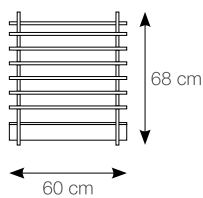

**WHITE
CORAL**

25x50,2 white
25x50,2 cream wave
listello cream wave
matita cream matt.

**WHITE
CREAM**

ABSOLUTE

espositori - display system - systèmes d'exposition - ausstellungssysteme

08ESPABS

LARGHEZZA: 60 cm
LUNGHEZZA: 68 cm
ALTEZZA: 160 cm
PANNELLI: n°6