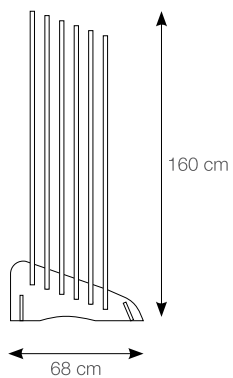

ABSOLUTE

pannelli sinottici - synoptic panels - panneaux synoptiques - synoptische tafeln

08P12SAB2

08P12SAB1

LARGHEZZA: 100,5 cm
LUNGHEZZA: 201 cm

UTILIZZABILI PER suitable for - approprié à - geeignet für

ESPOSITORE
CORNER

ESPOSITORE
ALICE

ESPOSITORE
ESTER 11
ESTER 14

ABSOLUTE

pannelli - panels - panneaux - tafeln

25x50,2 green
25x50,2 white wave
matita green matt.
listello metal

**WHITE
GREEN**

25x50,2 cream
25x50,2 cream cube
listello cream cube
matita cream matt.

**WHITE
CORAL**

25x50,2 white
25x50,2 cream wave
listello cream wave
matita cream matt.

**WHITE
CREAM**

ABSOLUTE

espositori - display system - systèmes d'exposition - ausstellungssysteme

08ESPABS

LARGHEZZA: 60 cm
LUNGHEZZA: 68 cm
ALTEZZA: 160 cm
PANNELLI: n°6