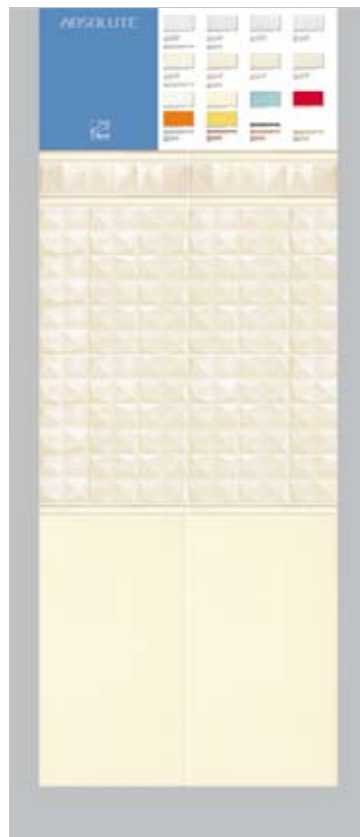

ABSOLUTE

pannelli sinottici - synoptic panels - panneaux synoptiques - synoptische tafeln

08P12SAB2

08P12SAB1

LARGHEZZA: 100,5 cm
LUNGHEZZA: 201 cm

UTILIZZABILI PER suitable for - approprié à - geeignet für

ESPOSITORE
CORNER

ESPOSITORE
ALICE

ESPOSITORE
ESTER 11
ESTER 14

ABSOLUTE

pannelli - panels - panneaux - tafeln

25x50,2 green
25x50,2 white wave
matita green matt.
listello metal

**WHITE
GREEN**

25x50,2 cream
25x50,2 cream cube
listello cream cube
matita cream matt.

CREAM

25x50,2 sky
25x50,2 cream pipe
listello cream pipe
matita sky matt.

**SKY
CREAM**

25x50,2 orange
25x50,2 white diamond
listello white diamond
matita orange matt.

**WHITE
ORANGE**

25x50,2 coral
25x50,2 white pipe
matita coral matt.

**WHITE
CORAL**

25x50,2 white
25x50,2 cream wave
listello cream wave
matita cream matt.

**WHITE
CREAM**

ABSOLUTE

espositori - display system - systèmes d'exposition - ausstellungssysteme

08ESPABS

LARGHEZZA: 60 cm
LUNGHEZZA: 68 cm
ALTEZZA: 160 cm
PANNELLI: n°6