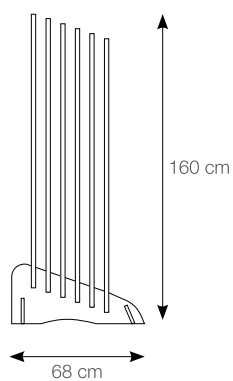

GALACTICA

pannelli sinottici - synoptic panels - panneaux synoptiques - synoptische tafeln

08P12SGA1

08P12SGA2

LARGHEZZA: 100,5 cm
LUNGHEZZA: 201 cm

UTILIZZABILI PER suitable for - approprié à - geeignet für

BLACK

GALACTICA

espositori - display system - systèmes d'exposition - ausstellungssysteme

08ESPGA

LARGHEZZA: 60 cm
LUNGHEZZA: 68 cm
ALTEZZA: 160 cm
PANNELLI: n°6

GALACTICA

pannelli - panels - panneaux - tafeln