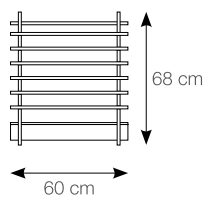

BLACK

GALACTICA

espositori - display system - systèmes d'exposition - ausstellungssysteme

08ESPGA

LARGHEZZA: 60 cm
LUNGHEZZA: 68 cm
ALTEZZA: 160 cm
PANNELLI: n°6

GALACTICA

pannelli - panels - panneaux - tafeln