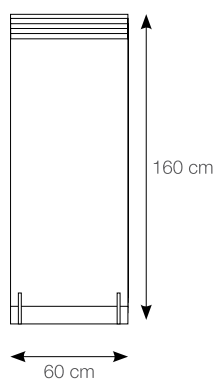

GALACTICA

pannelli sinottici - synoptic panels - panneaux synoptiques - synoptische tafeln

08P12SGA1

08P12SGA2

LARGHEZZA: 100,5 cm
LUNGHEZZA: 201 cm

UTILIZZABILI PER suitable for - approprié à - geeignet für

BLACK

GALACTICA

espositori - display system - systèmes d'exposition - ausstellungssysteme

08ESPGA

LARGHEZZA: 60 cm
LUNGHEZZA: 68 cm
ALTEZZA: 160 cm
PANNELLI: n°6

GALACTICA

pannelli - panels - panneaux - tafeln