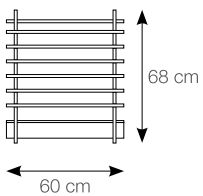

08P12SIC1

08P12SIC2

LARGHEZZA: 100,5 cm  
LUNGHEZZA: 201 cm

UTILIZZABILI PER suitable for - approprié à - geeignet für

ESPOSITORE  
CORNER

ESPOSITORE  
ALICE

ESTER 11  
ESTER 14

## pannelli - panels - panneaux - tafeln

25x50,2  
25x50,2 wave lux  
listello wave  
cornice wave

**WHITE**

25x50,2  
25x50,2 wave lux  
cornice wave

**ORANGE**

25x50,2  
25x50,2 wave lux  
listello wave  
cornice wave

**GREEN**

25x50,2  
25x50,2 wave lux  
listello wave

**SKY**

25x50,2  
25x50,2 wave lux  
cornice wave

**CORAL**

25x50,2  
25x50,2 wave lux  
listello wave  
cornice wave

**CREAM**

# ICON

espositori - display system - systèmes d'exposition - ausstellungssysteme

08ESPICO

**LARGHEZZA:** 60 cm  
**LUNGHEZZA:** 68 cm  
**ALTEZZA:** 160 cm  
**PANNELLI:** n°6