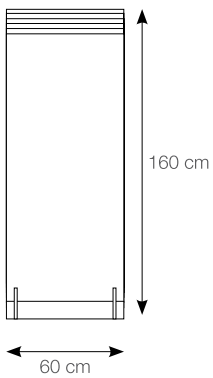

08P12SIC1

08P12SIC2

LARGHEZZA: 100,5 cm  
LUNGHEZZA: 201 cm

UTILIZZABILI PER suitable for - approprié à - geeignet für

ESPOSITORE  
CORNER

ESPOSITORE  
ALICE

ESTER 11  
ESTER 14

## pannelli - panels - panneaux - tafeln

25x50,2  
25x50,2 wave lux  
listello wave  
cornice wave

**WHITE**

25x50,2  
25x50,2 wave lux  
cornice wave

**ORANGE**

25x50,2  
25x50,2 wave lux  
listello wave  
cornice wave

**GREEN**

25x50,2  
25x50,2 wave lux  
listello wave

**SKY**

25x50,2  
25x50,2 wave lux  
cornice wave

**CORAL**

25x50,2  
25x50,2 wave lux  
listello wave  
cornice wave

**CREAM**

# ICON

espositori - display system - systèmes d'exposition - ausstellungssysteme

08ESPICO

**LARGHEZZA:** 60 cm  
**LUNGHEZZA:** 68 cm  
**ALTEZZA:** 160 cm  
**PANNELLI:** n°6