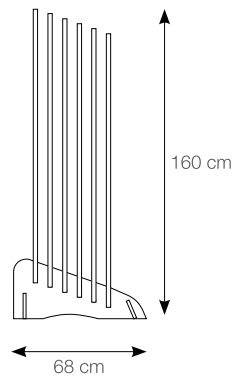

08P12SIC1

08P12SIC2

LARGHEZZA: 100,5 cm  
LUNGHEZZA: 201 cm

UTILIZZABILI PER suitable for - approprié à - geeignet für

ESPOSITORE  
CORNER

ESPOSITORE  
ALICE

ESTER 11  
ESTER 14

## pannelli - panels - panneaux - tafeln

25x50,2  
25x50,2 wave lux  
listello wave  
cornice wave

**WHITE**

25x50,2  
25x50,2 wave lux  
cornice wave

**ORANGE**

25x50,2  
25x50,2 wave lux  
listello wave  
cornice wave

**GREEN**

25x50,2  
25x50,2 wave lux  
listello wave

**SKY**

25x50,2  
25x50,2 wave lux  
cornice wave

**CORAL**

25x50,2  
25x50,2 wave lux  
listello wave  
cornice wave

**CREAM**

# ICON

espositori - display system - systèmes d'exposition - ausstellungssysteme

08ESPICO

**LARGHEZZA:** 60 cm  
**LUNGHEZZA:** 68 cm  
**ALTEZZA:** 160 cm  
**PANNELLI:** n°6