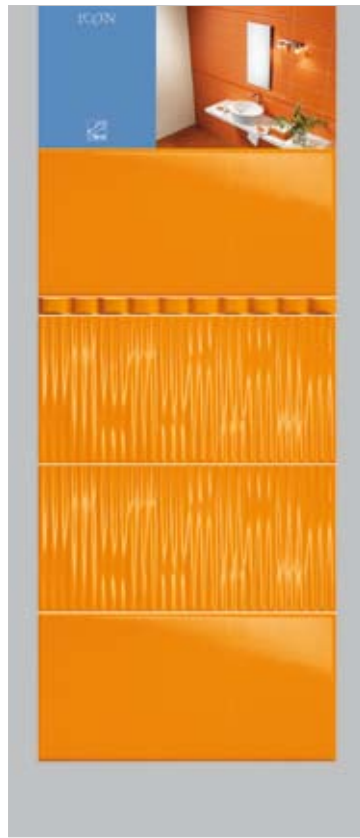

08P12SIC1

08P12SIC2

LARGHEZZA: 100,5 cm  
LUNGHEZZA: 201 cm

UTILIZZABILI PER suitable for - approprié à - geeignet für

ESPOSITORE  
CORNER

ESPOSITORE  
ALICE

ESTER 11  
ESTER 14

## pannelli - panels - panneaux - tafeln

25x50,2  
25x50,2 wave lux  
listello wave  
cornice wave

**WHITE**

25x50,2  
25x50,2 wave lux  
cornice wave

**ORANGE**

25x50,2  
25x50,2 wave lux  
listello wave  
cornice wave

**GREEN**

25x50,2  
25x50,2 wave lux  
listello wave

**SKY**

25x50,2  
25x50,2 wave lux  
cornice wave

**CORAL**

25x50,2  
25x50,2 wave lux  
listello wave  
cornice wave

**CREAM**