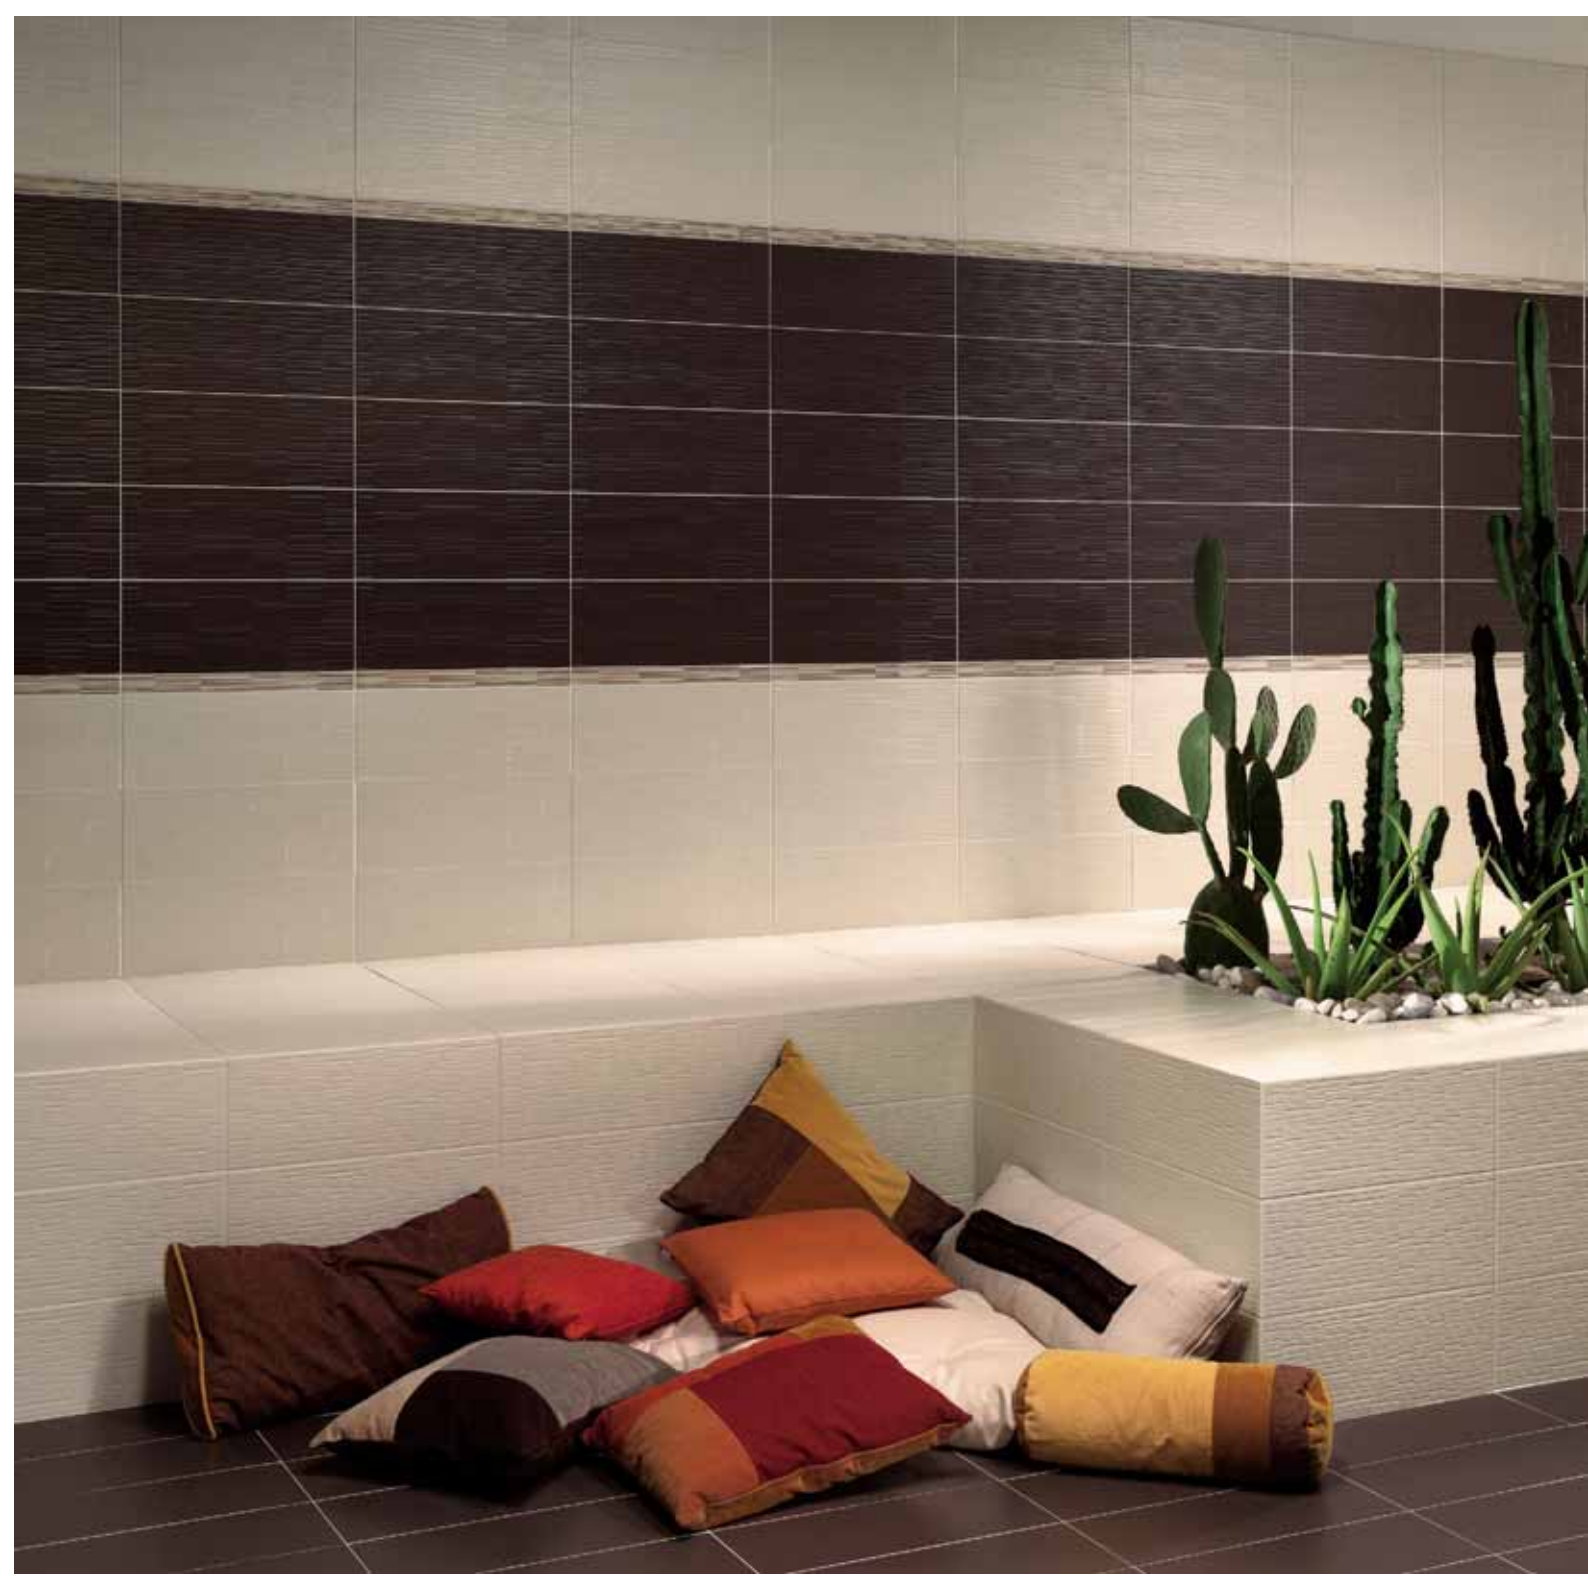

interiors

PROGETTO PAOLO ZANI

ASCOT**STUDIO**

Ambientazione realizzata con Interiors Beige e Moka