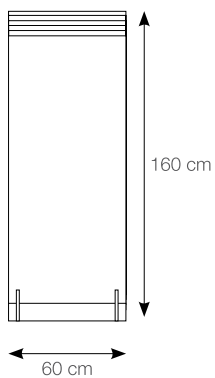

INTERIORS

pannelli sinottici - synoptic panels - panneaux synoptiques - synoptische tafeln

08P12SIN1

08P12SIN2

LARGHEZZA: 100,5 cm
LUNGHEZZA: 201 cm

UTILIZZABILI PER suitable for - approprié à - geeignet für

espositori - display system - systèmes d'exposition - ausstellungssysteme

08ESPINT

LARGHEZZA: 60 cm
LUNGHEZZA: 68 cm
ALTEZZA: 160 cm
PANNELLI: n°6

INTERIORS / XO

pannelli - panels - panneaux - tafeln

20x50,2
Plane - Soft - Medium
Listello Hot

8x49 - 16,2x49
fascia idro
inserto steel

WHITE

08PLX010

8x49 - 16,2x49
listello 5x49
brown inserto

GREY

08PLX020

8x49 - 16,2x49
listello 5x49
lavagna inserto

BLACK

08PLX070

INTERIORS / XO

espositori - display system - systèmes d'exposition - ausstellungssysteme

08ESPINO

LARGHEZZA: 60 cm
LUNGHEZZA: 68 cm
ALTEZZA: 160 cm
PANNELLI: n°6

INTERIORS

cartotecnica - binder - binder - binder