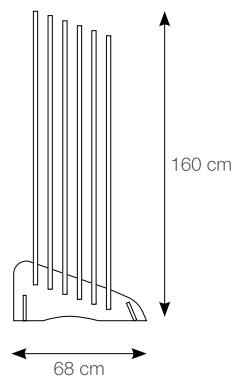

INTERIORS

pannelli sinottici - synoptic panels - panneaux synoptiques - synoptische tafeln

08P12SIN1

08P12SIN2

LARGHEZZA: 100,5 cm
LUNGHEZZA: 201 cm

UTILIZZABILI PER suitable for - approprié à - geeignet für

espositori - display system - systèmes d'exposition - ausstellungssysteme

08ESPINT

LARGHEZZA: 60 cm
LUNGHEZZA: 68 cm
ALTEZZA: 160 cm
PANNELLI: n°6

INTERIORS / XO

pannelli - panels - panneaux - tafeln

20x50,2
Plane - Soft - Medium
Listello Hot

8x49 - 16,2x49
fascia idro
inserto steel

WHITE

08PLX010

8x49 - 16,2x49
listello 5x49
brown inserto

GREY

08PLX020

8x49 - 16,2x49
listello 5x49
lavagna inserto

BLACK

08PLX070

INTERIORS / XO

espositori - display system - systèmes d'exposition - ausstellungssysteme

08ESPINO

LARGHEZZA: 60 cm
LUNGHEZZA: 68 cm
ALTEZZA: 160 cm
PANNELLI: n°6

INTERIORS

cartotecnica - binder - binder - binder