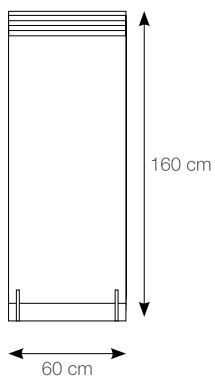

INTERIORS

pannelli sinottici - synoptic panels - panneaux synoptiques - synoptische tafeln

08P12SIN1

08P12SIN2

LARGHEZZA: 100,5 cm
LUNGHEZZA: 201 cm

UTILIZZABILI PER suitable for - approprié à - geeignet für

espositori - display system - systèmes d'exposition - ausstellungssysteme

08ESPINT

LARGHEZZA: 60 cm
LUNGHEZZA: 68 cm
ALTEZZA: 160 cm
PANNELLI: n°6

INTERIORS / XO

pannelli - panels - panneaux - tafeln

20x50,2
Plane - Soft - Medium
Listello Hot

8x49 - 16,2x49
fascia idro
inserto steel

WHITE

08PLX010

8x49 - 16,2x49
listello 5x49
brown inserto

GREY

08PLX020

8x49 - 16,2x49
listello 5x49
lavagna inserto

BLACK

08PLX070

INTERIORS / XO

espositori - display system - systèmes d'exposition - ausstellungssysteme

08ESPINO

LARGHEZZA: 60 cm
LUNGHEZZA: 68 cm
ALTEZZA: 160 cm
PANNELLI: n°6

INTERIORS

cartotecnica - binder - binder - binder