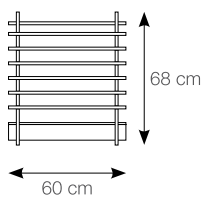

espositori - display system - systèmes d'exposition - ausstellungssysteme

08ESPINT

LARGHEZZA: 60 cm
LUNGHEZZA: 68 cm
ALTEZZA: 160 cm
PANNELLI: n°6

INTERIORS / XO

pannelli - panels - panneaux - tafeln

20x50,2
Plane - Soft - Medium
Listello Hot

8x49 - 16,2x49
fascia idro
inserto steel

WHITE

08PLX010

8x49 - 16,2x49
listello 5x49
brown inserto

GREY

08PLX020

8x49 - 16,2x49
listello 5x49
lavagna inserto

BLACK

08PLX070

INTERIORS / XO

espositori - display system - systèmes d'exposition - ausstellungssysteme

08ESPINO

LARGHEZZA: 60 cm
LUNGHEZZA: 68 cm
ALTEZZA: 160 cm
PANNELLI: n°6

INTERIORS

cartotecnica - binder - binder - binder