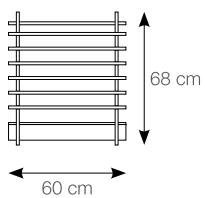

INTERIORS

pannelli sinottici - synoptic panels - panneaux synoptiques - synoptische tafeln

08P12SIN1

08P12SIN2

LARGHEZZA: 100,5 cm
LUNGHEZZA: 201 cm

UTILIZZABILI PER suitable for - approprié à - geeignet für

espositori - display system - systèmes d'exposition - ausstellungssysteme

08ESPINT

LARGHEZZA: 60 cm
LUNGHEZZA: 68 cm
ALTEZZA: 160 cm
PANNELLI: n°6

INTERIORS / XO

pannelli - panels - panneaux - tafeln

20x50,2
Plane - Soft - Medium
Listello Hot