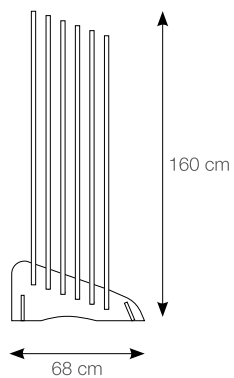

INTERIORS

pannelli sinottici - synoptic panels - panneaux synoptiques - synoptische tafeln

08P12SIN1

08P12SIN2

LARGHEZZA: 100,5 cm
LUNGHEZZA: 201 cm

UTILIZZABILI PER suitable for - approprié à - geeignet für

espositori - display system - systèmes d'exposition - ausstellungssysteme

08ESPINT

LARGHEZZA: 60 cm
LUNGHEZZA: 68 cm
ALTEZZA: 160 cm
PANNELLI: n°6

INTERIORS / XO

pannelli - panels - panneaux - tafeln

20x50,2
Plane - Soft - Medium
Listello Hot

8x49 - 16,2x49
fascia idro
inserto steel

WHITE

08PLX010

8x49 - 16,2x49
listello 5x49
brown inserto

GREY

08PLX020

8x49 - 16,2x49
listello 5x49
lavagna inserto

BLACK

08PLX070

INTERIORS / XO

espositori - display system - systèmes d'exposition - ausstellungssysteme

08ESPINO

LARGHEZZA: 60 cm
LUNGHEZZA: 68 cm
ALTEZZA: 160 cm
PANNELLI: n°6

INTERIORS

cartotecnica - binder - binder - binder