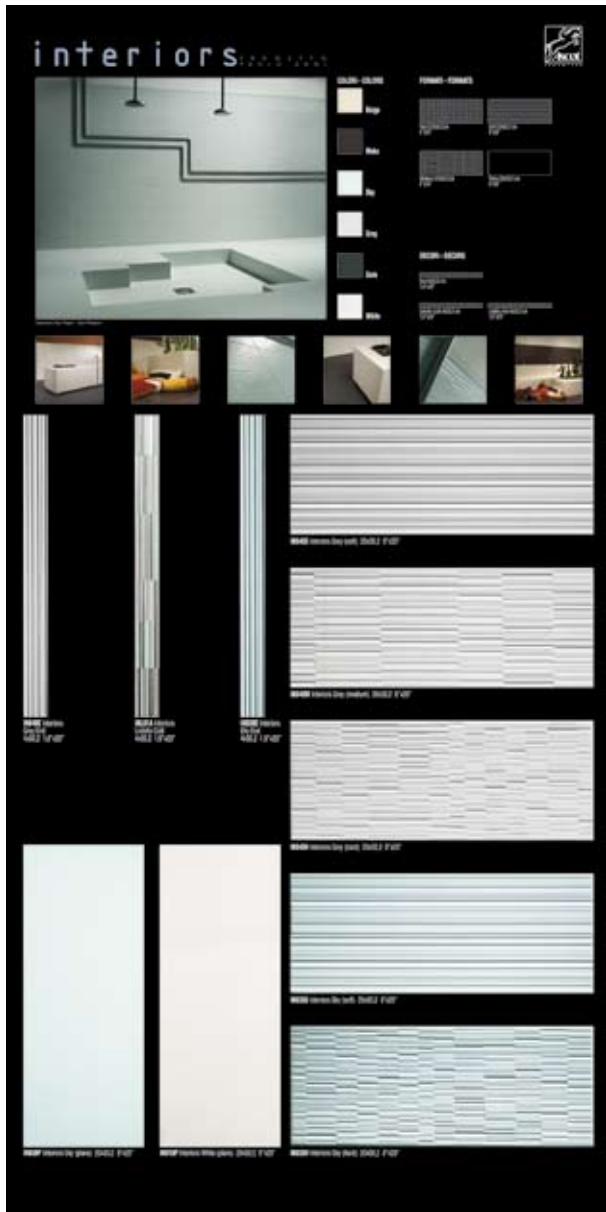

INTERIORS

pannelli sinottici - synoptic panels - panneaux synoptiques - synoptische tafeln

08P12SIN1

08P12SIN2

LARGHEZZA: 100,5 cm
LUNGHEZZA: 201 cm

UTILIZZABILI PER suitable for - approprié à - geeignet für

ESPOSITORE
CORNER

ESPOSITORE
ALICE

ESTER 11
ESTER 14

INTERIORS

pannelli - panels - panneaux - tafeln

20x50,2
Grey Plane - Hard - Medium Dark
Listello Cold

**GREY
DARK**

08PLIN47

espositori - display system - systèmes d'exposition - ausstellungssysteme

08ESPINT

LARGHEZZA: 60 cm
LUNGHEZZA: 68 cm
ALTEZZA: 160 cm
PANNELLI: n°6

INTERIORS / XO

pannelli - panels - panneaux - tafeln

20x50,2
Plane - Soft - Medium
Listello Hot

8x49 - 16,2x49
fascia idro
inserto steel

WHITE

08PLX010

8x49 - 16,2x49
listello 5x49
brown inserto

GREY

08PLX020

8x49 - 16,2x49
listello 5x49
lavagna inserto

BLACK