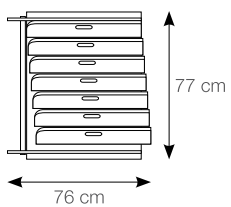

08P12JU14

08P12JU27

LARGHEZZA: 100,5 cm
LUNGHEZZA: 201 cm

UTILIZZABILI PER suitable for - approprié à - geeignet für

ESPOSITORE
CORNER

ESPOSITORE
ALICE

ESTER 11
ESTER 14

59,5x59,5

CHOCOLATE rett

59,5x59,5

BLACK rett

29,6x59,5

WHITE rett
BLACK rett/lapp

JUST

espositori - display system - systèmes d'exposition - ausstellungssysteme

08ESPJUS

LARGHEZZA: 76 cm
LUNGHEZZA: 77 cm
ALTEZZA: 162 cm
PANNELLI: n°7

59,5x59,5

WHITE rett./lapp.

08JU61RL

59,5x59,5

BEIGE rett./lapp.

08JU62RL

59,5x59,5