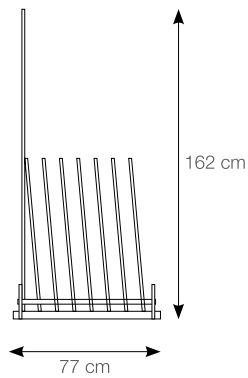

08P12JU14

08P12JU27

LARGHEZZA: 100,5 cm
LUNGHEZZA: 201 cm

UTILIZZABILI PER suitable for - approprié à - geeignet für

ESPOSITORE
CORNER

ESPOSITORE
ALICE

ESTER 11
ESTER 14

59,5x59,5

WHITE rett/lapp

59,5x59,5

BEIGE rett/lapp

59,5x59,5

BLUE rett

59,5x59,5

GREY rett /lapp

59,5x59,5

LARGHEZZA: 76 cm
LUNGHEZZA: 77 cm
ALTEZZA: 162 cm
PANNELLI: n°7

59,5x59,5

WHITE rett./lapp.

08JU61RL

59,5x59,5

BEIGE rett./lapp.

08JU62RL

59,5x59,5

59,5x59,5

BLACK rett.

08JU67R

UTILIZZABILI PER suitable for - approprié à - geeignet für

08CU11

JUST

pannelli - panels - panneaux - tafeln

29,6x59,5
WHITE
rett./lapp.