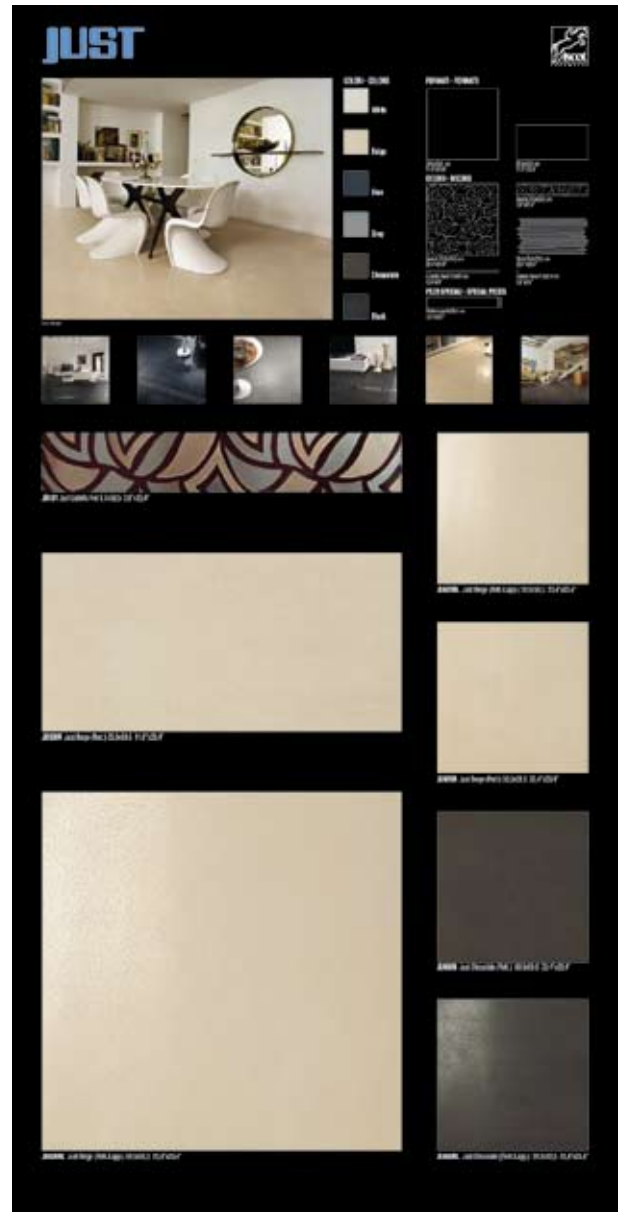

08P12JU14

08P12JU27

LARGHEZZA: 100,5 cm
LUNGHEZZA: 201 cm

UTILIZZABILI PER suitable for - approprié à - geeignet für

ESPOSITORE
CORNER

ESPOSITORE
ALICE

ESTER 11
ESTER 14

59,5x59,5

WHITE rett/lapp

59,5x59,5

BEIGE rett/lapp

59,5x59,5

BLUE rett

59,5x59,5

GREY rett /lapp

59,5x59,5

LARGHEZZA: 76 cm
LUNGHEZZA: 77 cm
ALTEZZA: 162 cm
PANNELLI: n°7

59,5x59,5

WHITE rett./lapp.

08JU61RL

59,5x59,5

BEIGE rett./lapp.

08JU62RL

59,5x59,5