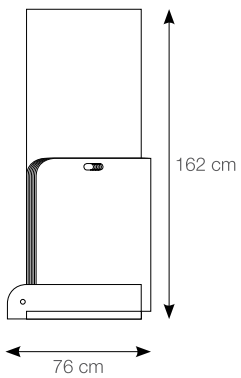

08P12JU14

08P12JU27

LARGHEZZA: 100,5 cm
LUNGHEZZA: 201 cm

UTILIZZABILI PER suitable for - approprié à - geeignet für

ESPOSITORE
CORNER

ESPOSITORE
ALICE

ESTER 11
ESTER 14

59,5x59,5

WHITE rett/lapp

59,5x59,5

BEIGE rett/lapp

59,5x59,5

BLUE rett

59,5x59,5

GREY rett /lapp

59,5x59,5

CHOCOLATE rett

59,5x59,5

BLACK rett

29,6x59,5

WHITE rett
BLACK rett/lapp

JUST

espositori - display system - systèmes d'exposition - ausstellungssysteme

08ESPJUS

LARGHEZZA: 76 cm
LUNGHEZZA: 77 cm
ALTEZZA: 162 cm
PANNELLI: n°7

59,5x59,5

WHITE rett./lapp.

08JU61RL

59,5x59,5

BEIGE rett./lapp.

08JU62RL

59,5x59,5