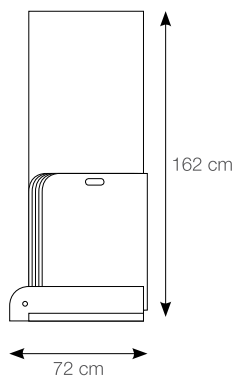

LARGHEZZA: 100,5 cm
LUNGHEZZA: 201 cm

UTILIZZABILI PER suitable for - approprié à - geeignet für

ESPOSITORE
CORNER

ESPOSITORE
ALICE

ESTER 11
ESTER 14

LINK

pannelli - panels - panneaux - tafeln

49,6x49,6
Stick white

WHITE rett/lapp

49,6x49,6
Listello wave

BROWN rett/lapp

49,6x49,6
Treccia hot

CREAM rett

49,6x49,6
Stick chocolate

CHOCOLATE rett

49,6x49,6
Listello wave

BEIGE rett

LINK

espositori - display system - systèmes d'exposition - ausstellungssysteme

08ESPLIN

LARGHEZZA: 72 cm
LUNGHEZZA: 60 cm
ALTEZZA: 162 cm
PANNELLI: n°5

LINK

pannelli - panels - panneaux - tafeln

50,2x50,2

50,2x50,2

WHITE rett.

08LK51R

50,2x50,2

CREAM rett.

08LK52R

50,2x50,2

CHOCOLATE rett./lapp.