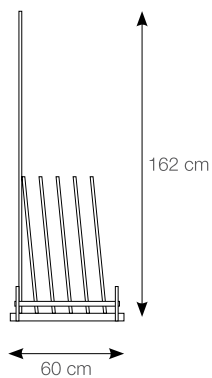

LARGHEZZA: 100,5 cm
LUNGHEZZA: 201 cm

UTILIZZABILI PER suitable for - approprié à - geeignet für

ESPOSITORE
CORNER

ESPOSITORE
ALICE

ESTER 11
ESTER 14

LINK

pannelli - panels - panneaux - tafeln

49,6x49,6
Stick white

WHITE rett/lapp

49,6x49,6
Listello wave

BROWN rett/lapp

49,6x49,6
Treccia hot

CREAM rett

49,6x49,6
Stick chocolate

CHOCOLATE rett

49,6x49,6
Listello wave

BEIGE rett

LINK

espositori - display system - systèmes d'exposition - ausstellungssysteme

08ESPLIN

LARGHEZZA: 72 cm
LUNGHEZZA: 60 cm
ALTEZZA: 162 cm
PANNELLI: n°5

LINK

pannelli - panels - panneaux - tafeln

50,2x50,2

50,2x50,2

WHITE rett.

08LK51R

50,2x50,2

CREAM rett.

08LK52R

50,2x50,2

CHOCOLATE rett./lapp.