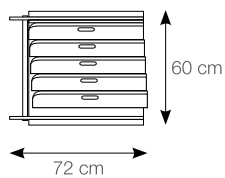

LARGHEZZA: 100,5 cm
LUNGHEZZA: 201 cm

UTILIZZABILI PER suitable for - approprié à - geeignet für

ESPOSITORE
CORNER

ESPOSITORE
ALICE

ESTER 11
ESTER 14

LINK

pannelli - panels - panneaux - tafeln

49,6x49,6
Stick white

WHITE rett/lapp

49,6x49,6
Listello wave

BROWN rett/lapp

49,6x49,6
Treccia hot

CREAM rett

49,6x49,6
Stick chocolate

CHOCOLATE rett

49,6x49,6
Listello wave

BEIGE rett

LINK

espositori - display system - systèmes d'exposition - ausstellungssysteme

08ESPLIN

LARGHEZZA: 72 cm
LUNGHEZZA: 60 cm
ALTEZZA: 162 cm
PANNELLI: n°5

LINK

pannelli - panels - panneaux - tafeln

50,2x50,2