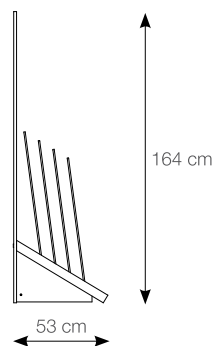

# LOLLIPOP

pannelli sinottici - synoptic panels - panneaux synoptiques - synoptische tafeln

08P12SL013

08P12SL016

LARGHEZZA: 100,5 cm  
LUNGHEZZA: 201 cm

UTILIZZABILI PER suitable for - approprié à - geeignet für

ESPOSITORE  
CORNER

ESPOSITORE  
ALICE

ESTER 11  
ESTER 14

08P12SL027

**LARGHEZZA:** 100,5 cm  
**LUNGHEZZA:** 201 cm

**UTILIZZABILI PER** suitable for - approprié à - geeignet für

**ESPOSITORE  
CORNER**

**ESPOSITORE  
ALICE**

25x60  
**SKY**  
plane matt

33,3x33,3

**COLORS**  
WHITE matt  
CREAM matt  
LILAC matt  
ORANGE matt  
SKY matt

# LOLLIPOP

espositori - display system - systèmes d'exposition - ausstellungssysteme

08ESPLO

**LARGHEZZA:** 70 cm  
**LUNGHEZZA:** 53 cm  
**ALTEZZA:** 164 cm  
**PANNELLI:** n° 8  
25,6x73 cm