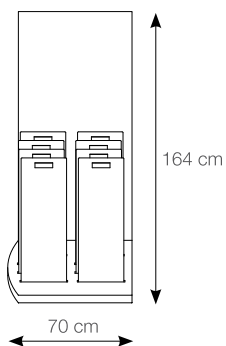

# LOLLIPOP

pannelli sinottici - synoptic panels - panneaux synoptiques - synoptische tafeln

08P12SL013

08P12SL016

LARGHEZZA: 100,5 cm  
LUNGHEZZA: 201 cm

UTILIZZABILI PER suitable for - approprié à - geeignet für

ESPOSITORE  
CORNER

ESPOSITORE  
ALICE

ESTER 11  
ESTER 14

08P12SL027

**LARGHEZZA:** 100,5 cm  
**LUNGHEZZA:** 201 cm

**UTILIZZABILI PER** suitable for - approprié à - geeignet für

**ESPOSITORE  
CORNER**

**ESPOSITORE  
ALICE**

# LOLLIPOP

espositori - display system - systèmes d'exposition - ausstellungssysteme

08ESPLO

**LARGHEZZA:** 70 cm  
**LUNGHEZZA:** 53 cm  
**ALTEZZA:** 164 cm  
**PANNELLI:** n° 8  
25,6x73 cm