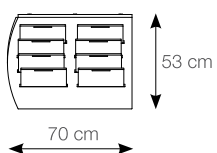

ESPOSITORE  
CORNER

ESPOSITORE  
ALICE

ESTER 11  
ESTER 14

08P12SL027

**LARGHEZZA:** 100,5 cm  
**LUNGHEZZA:** 201 cm

**UTILIZZABILI PER** suitable for - approprié à - geeignet für

**ESPOSITORE  
CORNER**

**ESPOSITORE  
ALICE**

# LOLLIPOP

espositori - display system - systèmes d'exposition - ausstellungssysteme

08ESPLO

**LARGHEZZA:** 70 cm  
**LUNGHEZZA:** 53 cm  
**ALTEZZA:** 164 cm  
**PANNELLI:** n° 8  
25,6x73 cm