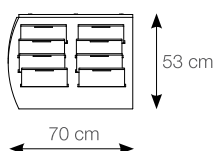

LUXURY

pannelli sinottici - synoptic panels - panneaux synoptiques - synoptische tafeln

08P12SLU26

08P12SLU147

LARGHEZZA: 100,5 cm
LUNGHEZZA: 201 cm

UTILIZZABILI PER suitable for - approprié à - geeignet für

25x60
GREY
plane matt

25x60
WHITE
plane lux

25x60
BROWN
plane lux

25x60
CREAM
plane lux

33,3x33,3

COLORS
WHITE matt
CREAM matt
GREY matt
BROWN matt
BLACK matt

LUXURY

espositori - display system - systèmes d'exposition - ausstellungssysteme

08ESPLU

LARGHEZZA: 70 cm
LUNGHEZZA: 53 cm
ALTEZZA: 164 cm
PANNELLI: n° 8
25,6x73 cm

LUXURY

cartotecnica - binder - binder - binder

08KTLU