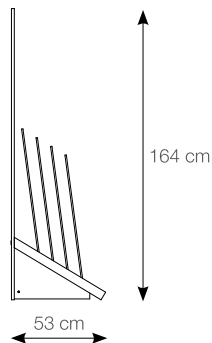

LUXURY

pannelli sinottici - synoptic panels - panneaux synoptiques - synoptische tafeln

08P12SLU26

08P12SLU147

LARGHEZZA: 100,5 cm
LUNGHEZZA: 201 cm

UTILIZZABILI PER suitable for - approprié à - geeignet für

25x60
GREY
plane matt

25x60
WHITE
plane lux

25x60
BROWN
plane lux

25x60
CREAM
plane lux

33,3x33,3

COLORS
WHITE matt
CREAM matt
GREY matt
BROWN matt
BLACK matt

LUXURY

espositori - display system - systèmes d'exposition - ausstellungssysteme

08ESPLU

LARGHEZZA: 70 cm
LUNGHEZZA: 53 cm
ALTEZZA: 164 cm
PANNELLI: n° 8
25,6x73 cm

LUXURY

cartotecnica - binder - binder - binder

08KTLU