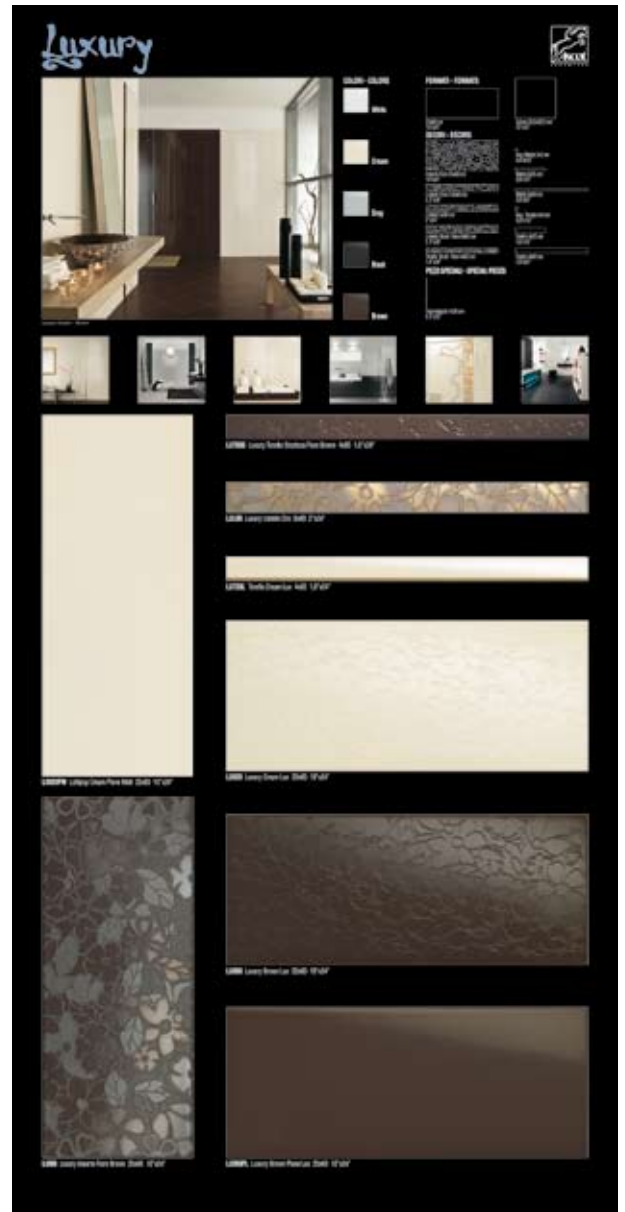

LUXURY

pannelli sinottici - synoptic panels - panneaux synoptiques - synoptische tafeln

08P12SLU26

08P12SLU147

LARGHEZZA: 100,5 cm
LUNGHEZZA: 201 cm

UTILIZZABILI PER suitable for - approprié à - geeignet für

ESPOSITORE
CORNER

ESPOSITORE
ALICE

ESTER 11
ESTER 14

LUXURY

pannelli - panels - panneaux - tafeln

25x60
CREAM
lux

25x60
GREY
lux

25x60
BLACK
lux

25x60
GREY
plane matt

25x60
WHITE
plane lux

25x60
BROWN
plane lux

25x60
CREAM
plane lux

33,3x33,3

COLORS
WHITE matt
CREAM matt
GREY matt
BROWN matt
BLACK matt

LUXURY

espositori - display system - systèmes d'exposition - ausstellungssysteme

08ESPLU

LARGHEZZA: 70 cm
LUNGHEZZA: 53 cm
ALTEZZA: 164 cm
PANNELLI: n° 8
25,6x73 cm

LUXURY

cartotecnica - binder - binder - binder

08KTLU