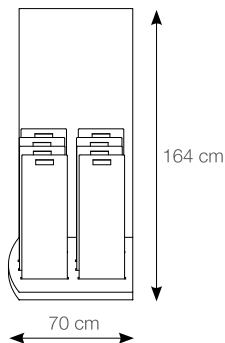

LUXURY

pannelli sinottici - synoptic panels - panneaux synoptiques - synoptische tafeln

08P12SLU26

08P12SLU147

LARGHEZZA: 100,5 cm
LUNGHEZZA: 201 cm

UTILIZZABILI PER suitable for - approprié à - geeignet für

25x60
GREY
plane matt

25x60
WHITE
plane lux

25x60
BROWN
plane lux

25x60
CREAM
plane lux

33,3x33,3

COLORS
WHITE matt
CREAM matt
GREY matt
BROWN matt
BLACK matt

LUXURY

espositori - display system - systèmes d'exposition - ausstellungssysteme

08ESPLU

LARGHEZZA: 70 cm
LUNGHEZZA: 53 cm
ALTEZZA: 164 cm
PANNELLI: n° 8
25,6x73 cm

LUXURY

cartotecnica - binder - binder - binder

08KTLU