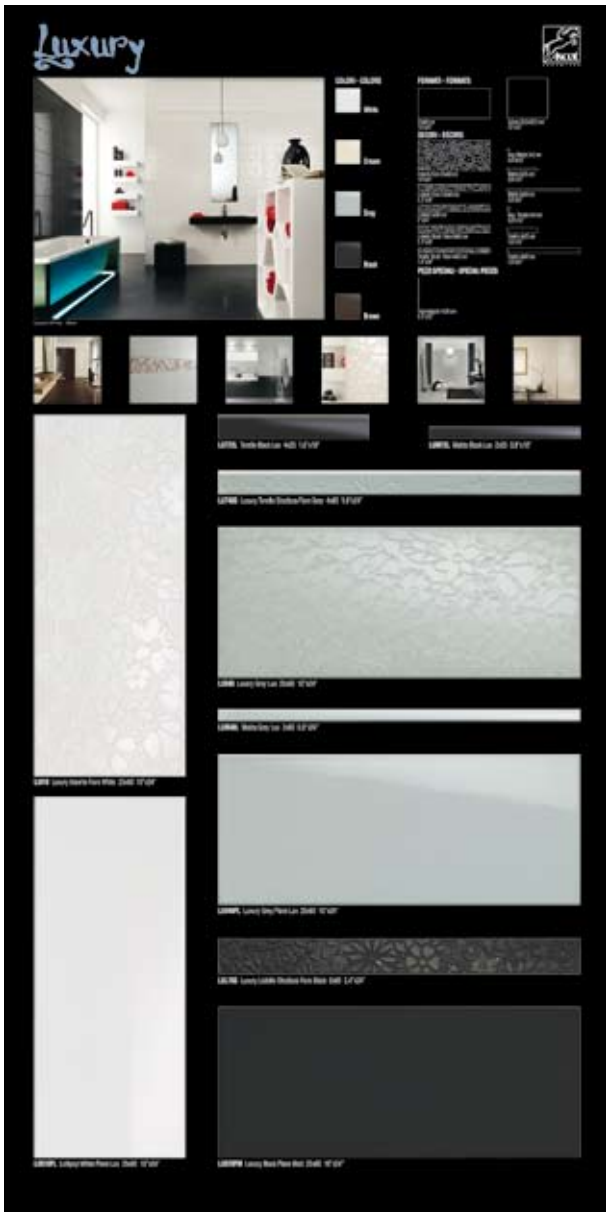

LUXURY

pannelli sinottici - synoptic panels - panneaux synoptiques - synoptische tafeln

08P12SLU26

08P12SLU147

LARGHEZZA: 100,5 cm
LUNGHEZZA: 201 cm

UTILIZZABILI PER suitable for - approprié à - geeignet für

ESPOSITORE
CORNER

ESPOSITORE
ALICE

ESTER 11
ESTER 14

LUXURY

pannelli - panels - panneaux - tafeln

25x60
CREAM
lux

25x60
GREY
lux

25x60
BLACK
lux

25x60
GREY
plane matt

25x60
WHITE
plane lux

25x60
BROWN
plane lux

25x60
CREAM
plane lux

33,3x33,3

COLORS
WHITE matt
CREAM matt
GREY matt
BROWN matt
BLACK matt

LUXURY

espositori - display system - systèmes d'exposition - ausstellungssysteme

08ESPLU

LARGHEZZA: 70 cm
LUNGHEZZA: 53 cm
ALTEZZA: 164 cm
PANNELLI: n° 8
25,6x73 cm

LUXURY

cartotecnica - binder - binder - binder

08KTLU