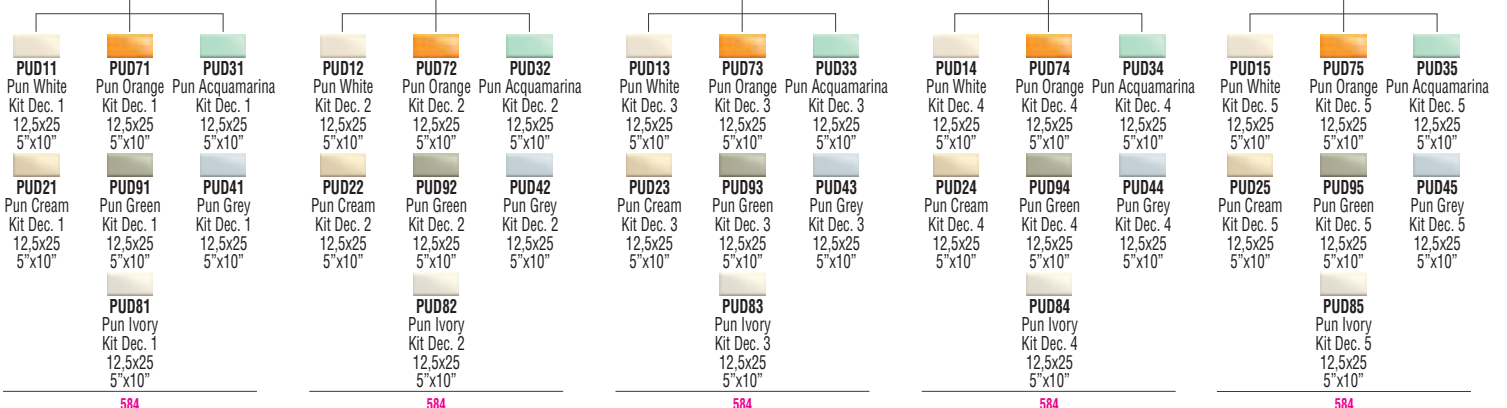

Pun White

Pun Orange

Pun Orange

Pun Acquamarina

Pun White

PU010 Pun White 12,5x25 5"x10"

591

PU090 Pun Green 12,5x25 5"x10"

591

PU070 Pun Orange 12,5x25 5"x10"

591

PU080 Pun Ivory 12,5x25 5"x10"

591

PU030 Pun Acquamarina 12,5x25 5"x10"

591

PU020 Pun Cream 12,5x25 5"x10"

591

PU040 Pun Grey 12,5x25 5"x10"

591

KIT DEC. 1
12,5x25

toilet
bidet
shower
hot
cold
tub

KIT DEC. 2
12,5x25

towel
paper
flush
soap
hook
mirror

KIT DEC. 3
12,5x25

sit
stay
relax
wash
please
please

KIT DEC. 4
12,5x25

this
this
here
here
is the
is the

KIT DEC. 5
12,5x25

←
←
←
←
←
←

Pun Acquamarina

IMBALLI - PACKING - VERPACKUNG - EMBALLAGE - EMBALAJE							
FORMATO	MQ./SCATOLA	PEZZI/SCATOLA	KG./SCATOLA	SCATOLE/PALLET	MQ./PALLET	KG./PALLET	
SIZE	SQM./BOX	PIECES/BOX	KG./BOX	BOXES/PALLET	SQM./PALLET	KG./PALLET	
FORMAT	QM./KARTON	STÜCK/KARTON	KG./KARTON	KARTONS/PALETTE	QM./PALETTE	KG./PALETTE	
FORMAT	M ² /BOÎTE	PIECES/BOÎTE	KG./BOÎTE	BOÎTE/PALETTE	M ² /PALETTE	KG./PALETTE	
FORMATO	MQ./CAJA	PIEZAS/CAJA	KG./CAJA	CAJA/PALLET	MQ./PALLET	KG./PALLET	
12,5x25 fondo	1,000	32	13,00	60	60,00	795	
12,5x25 pun kit 1	-	comp. 6 pz.	-	-	-	-	
12,5x25 pun kit 2	-	comp. 6 pz.	-	-	-	-	
12,5x25 pun kit 3	-	comp. 6 pz.	-	-	-	-	
12,5x25 pun kit 4	-	comp. 6 pz.	-	-	-	-	
12,5x25 pun kit 5	-	comp. 6 pz.	-	-	-	-	