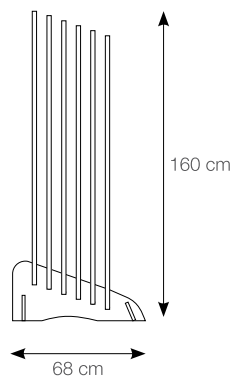

LARGHEZZA: 100,5 cm
LUNGHEZZA: 201 cm

UTILIZZABILI PER suitable for - approprié à - geeignet für

ESPOSITORE
CORNER

ESPOSITORE
ALICE

ESTER 11
ESTER 14

8x49 - 16,2x49
listello 5x49
brown inserto

ALMOND

8x49 - 16,2x49
fascia idro
inserto steel

GREY

XO

espositori - display system - systèmes d'exposition - ausstellungssysteme

08ESPINXO

LARGHEZZA: 60 cm
LUNGHEZZA: 68 cm
ALTEZZA: 160 cm
PANNELLI: n°6

INTERIORS / XO

pannelli - panels - panneaux - tafeln

08PLIN47

8x49 - 16,2x49
fascia idro
inserto steel

WHITE

08PLX010

8x49 - 16,2x49
listello 5x49
brown inserto

GREY

08PLX020

8x49 - 16,2x49
listello 5x49
lavagna inserto

BLACK

08PLX070

INTERIORS / XO

espositori - display system - systèmes d'exposition - ausstellungssysteme

08ESPINO

LARGHEZZA: 60 cm
LUNGHEZZA: 68 cm
ALTEZZA: 160 cm
PANNELLI: n°6

33,3x33,3
listello steel 4x50,2