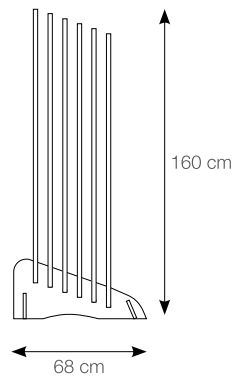

LARGHEZZA: 100,5 cm
LUNGHEZZA: 201 cm

UTILIZZABILI PER suitable for - approprié à - geeignet für

ESPOSITORE
CORNER

ESPOSITORE
ALICE

ESTER 11
ESTER 14

8x49 - 16,2x49
listello 5x49
brown inserto

ALMOND

8x49 - 16,2x49
fascia idro
inserto steel

WHITE

16,4x16,4 - 33,3x33,3
fascia idro
inserto steel

BLACK

8x49 - 16,2x49
listello 5x49
lavagna inserto

BLACK

8x49 - 16,2x49
fascia idro
coral inserto

BROWN

8x49 - 16,2x49
stick grey

GREY

XO

espositori - display system - systèmes d'exposition - ausstellungssysteme

08ESPINXO

LARGHEZZA: 60 cm
LUNGHEZZA: 68 cm
ALTEZZA: 160 cm
PANNELLI: n°6

INTERIORS / XO

pannelli - panels - panneaux - tafeln

BLACK

08PLX070

INTERIORS / XO

espositori - display system - systèmes d'exposition - ausstellungssysteme

08ESPINO

LARGHEZZA: 60 cm
LUNGHEZZA: 68 cm
ALTEZZA: 160 cm
PANNELLI: n°6

33,3x33,3
listello steel 4x50,2