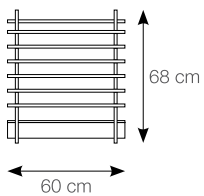

LARGHEZZA: 100,5 cm
LUNGHEZZA: 201 cm

UTILIZZABILI PER suitable for - approprié à - geeignet für

ESPOSITORE
CORNER

ESPOSITORE
ALICE

ESTER 11
ESTER 14

8x49 - 16,2x49
listello 5x49
brown inserto

ALMOND

8x49 - 16,2x49
fascia idro
inserto steel

WHITE

16,4x16,4 - 33,3x33,3
fascia idro
inserto steel

BLACK

8x49 - 16,2x49
listello 5x49
lavagna inserto

BLACK

8x49 - 16,2x49
fascia idro
coral inserto

BROWN

8x49 - 16,2x49
stick grey

GREY

XO

espositori - display system - systèmes d'exposition - ausstellungssysteme

08ESPINXO

LARGHEZZA: 60 cm
LUNGHEZZA: 68 cm
ALTEZZA: 160 cm
PANNELLI: n°6

INTERIORS / XO

pannelli - panels - panneaux - tafeln

BLACK

08PLX070

INTERIORS / XO

espositori - display system - systèmes d'exposition - ausstellungssysteme

08ESPINO

LARGHEZZA: 60 cm
LUNGHEZZA: 68 cm
ALTEZZA: 160 cm
PANNELLI: n°6

33,3x33,3
listello steel 4x50,2