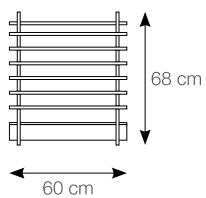

LARGHEZZA: 100,5 cm
LUNGHEZZA: 201 cm

UTILIZZABILI PER suitable for - approprié à - geeignet für

ESPOSITORE
CORNER

ESPOSITORE
ALICE

ESTER 11
ESTER 14

8x49 - 16,2x49
listello 5x49
brown inserto

ALMOND

8x49 - 16,2x49
fascia idro
inserto steel

08PLIN47

8x49 - 16,2x49
fascia idro
inserto steel

WHITE

08PLX010

8x49 - 16,2x49
listello 5x49
brown inserto

GREY

08PLX020

8x49 - 16,2x49
listello 5x49
lavagna inserto

BLACK

08PLX070

INTERIORS / XO

espositori - display system - systèmes d'exposition - ausstellungssysteme

08ESPINO

LARGHEZZA: 60 cm
LUNGHEZZA: 68 cm
ALTEZZA: 160 cm
PANNELLI: n°6

33,3x33,3
listello steel 4x50,2