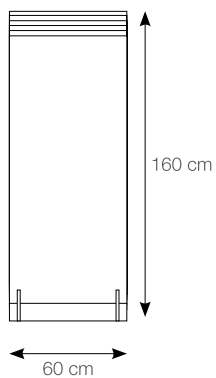

LARGHEZZA: 100,5 cm
LUNGHEZZA: 201 cm

UTILIZZABILI PER suitable for - approprié à - geeignet für

ESPOSITORE
CORNER

ESPOSITORE
ALICE

ESTER 11
ESTER 14

8x49 - 16,2x49
listello 5x49
brown inserto

ALMOND

8x49 - 16,2x49
fascia idro
inserto steel

WHITE

16,4x16,4 - 33,3x33,3
fascia idro
inserto steel

BLACK

8x49 - 16,2x49
listello 5x49
lavagna inserto

BLACK

8x49 - 16,2x49
fascia idro
coral inserto

BROWN

8x49 - 16,2x49
stick grey

GREY

XO

espositori - display system - systèmes d'exposition - ausstellungssysteme

08ESPINXO

LARGHEZZA: 60 cm
LUNGHEZZA: 68 cm
ALTEZZA: 160 cm
PANNELLI: n°6

INTERIORS / XO

pannelli - panels - panneaux - tafeln

BLACK

08PLX070

INTERIORS / XO

espositori - display system - systèmes d'exposition - ausstellungssysteme

08ESPINO

LARGHEZZA: 60 cm
LUNGHEZZA: 68 cm
ALTEZZA: 160 cm
PANNELLI: n°6

33,3x33,3
listello steel 4x50,2