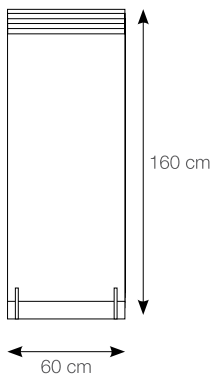

LARGHEZZA: 100,5 cm
LUNGHEZZA: 201 cm

UTILIZZABILI PER suitable for - approprié à - geeignet für

ESPOSITORE
CORNER

ESPOSITORE
ALICE

ESTER 11
ESTER 14

8x49 - 16,2x49
listello 5x49
brown inserto

ALMOND

8x49 - 16,2x49
fascia idro
inserto steel

WHITE

16,4x16,4 - 33,3x33,3
fascia idro
inserto steel

BLACK

8x49 - 16,2x49
listello 5x49
lavagna inserto

BLACK

8x49 - 16,2x49
fascia idro
coral inserto

BROWN

8x49 - 16,2x49
stick grey

GREY

XO

espositori - display system - systèmes d'exposition - ausstellungssysteme

08ESPINXO

LARGHEZZA: 60 cm
LUNGHEZZA: 68 cm
ALTEZZA: 160 cm
PANNELLI: n°6

INTERIORS / XO

pannelli - panels - panneaux - tafeln

BLACK

08PLX070

INTERIORS / XO

espositori - display system - systèmes d'exposition - ausstellungssysteme

08ESPINO

LARGHEZZA: 60 cm
LUNGHEZZA: 68 cm
ALTEZZA: 160 cm
PANNELLI: n°6

33,3x33,3
listello steel 4x50,2