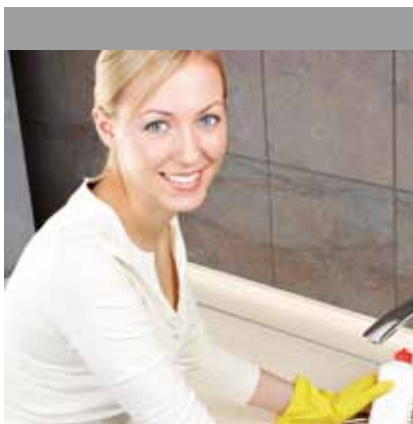

PLUS DE TEMPS-LIBRE

FACILE DA PULIRE

EASY TO CLEAN

FACILE À NETTOYER

RIUTILIZZO PORTE
E FINESTRE

RE-USE DOORS
AND WINDOWS

RÉUTILISATION
DES PORTES ET FENÊTRES

CERAMICHE ASCOT S.P.A.
VIA GROCE, 80
41014 SOLIGNANO (MO) ITALY
TEL +39 059 77.84.11
FAX +39 059 77.84.44/43
info@ascot.it
www.ascot.it