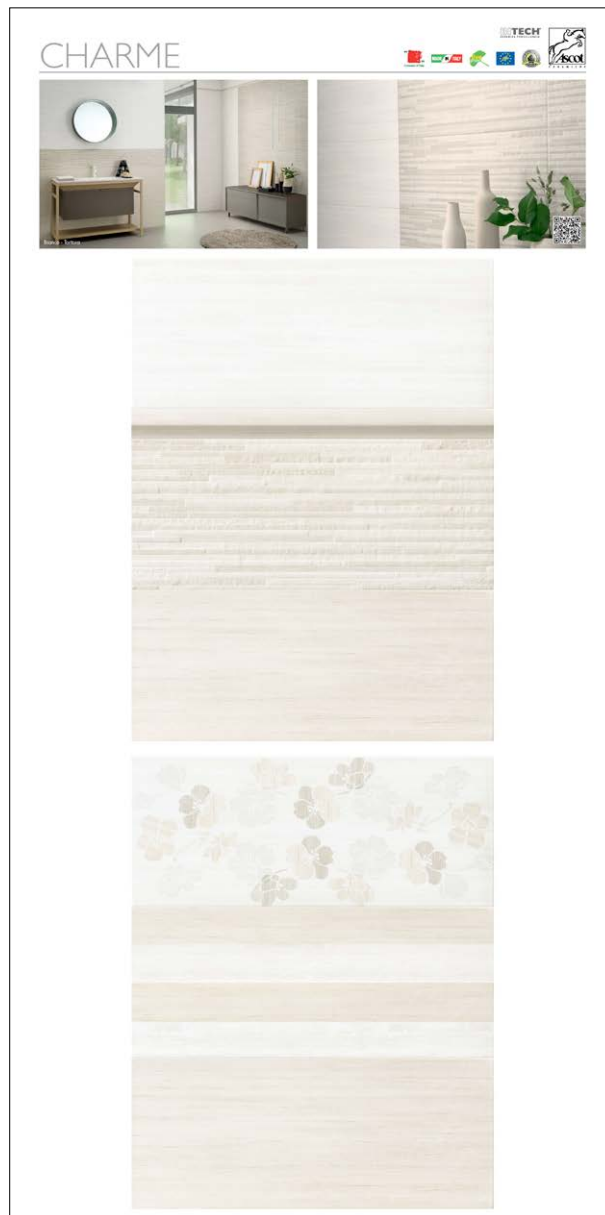

CHARME

merchandising

CHARME

Pannelli Sinottici 100x200 cm

08P12SCH20
€ 120,00

08P12SCH40
€ 120,00